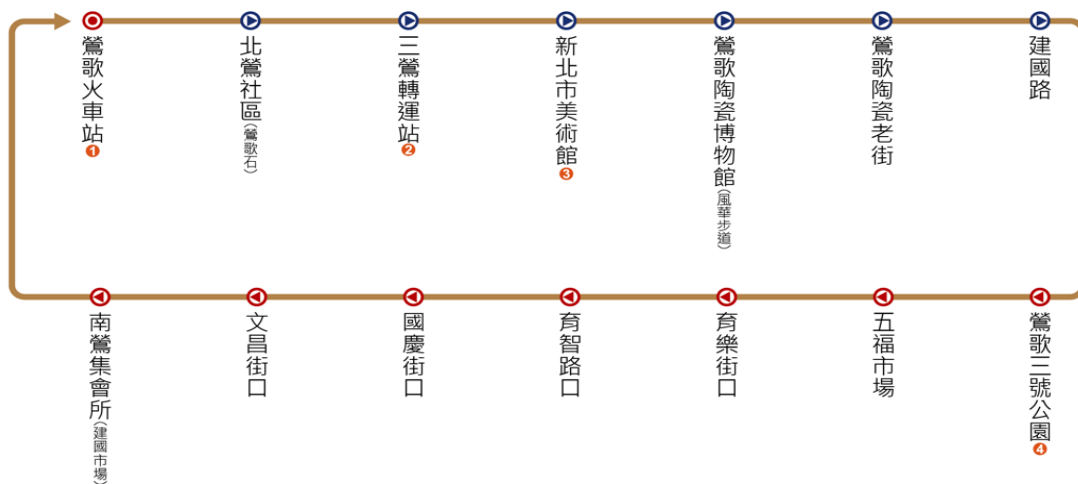

### 「731 陶藝山水線起-迄點變更公告」

731 陶藝山水線為擴大服務鶯歌地區更多好朋友，上班、上課、觀光、旅遊等需求，自 **112年4月1日**起由鶯歌火車站-發車巡迴當地各個熱鬧景點-再回到鶯歌火車站，請大家踴躍搭乘。

大南汽車：0800-089-456

# 731

- 起迄點：鶯歌火車站-鶯歌火車站(Yingge Rail Sta.-Yingge Rail Sta.)
- 頭末班車時間(Hours of Operation)：平日:06:00~23:00 / 例假日:10:00~20:00
- 收費方式(Fare Zones)：一段票收費(1X)
- 發車間隔(Headway)：
  - 平日(Weekdays):20-40分 / 例假日(Weekends):20-40分(末2班:19:00/20:00)

圖例說明：

- 1 起迄點
- 2 去程單邊設站
- 3 雙邊設站
- 4 回程單邊設站

- 1 Yingge Rail Sta.
- 2 Sanying Bus Station

- 5 New Taipei City Art Museum
- 4 Yingge Park No. 3

大南汽車公司敬啟