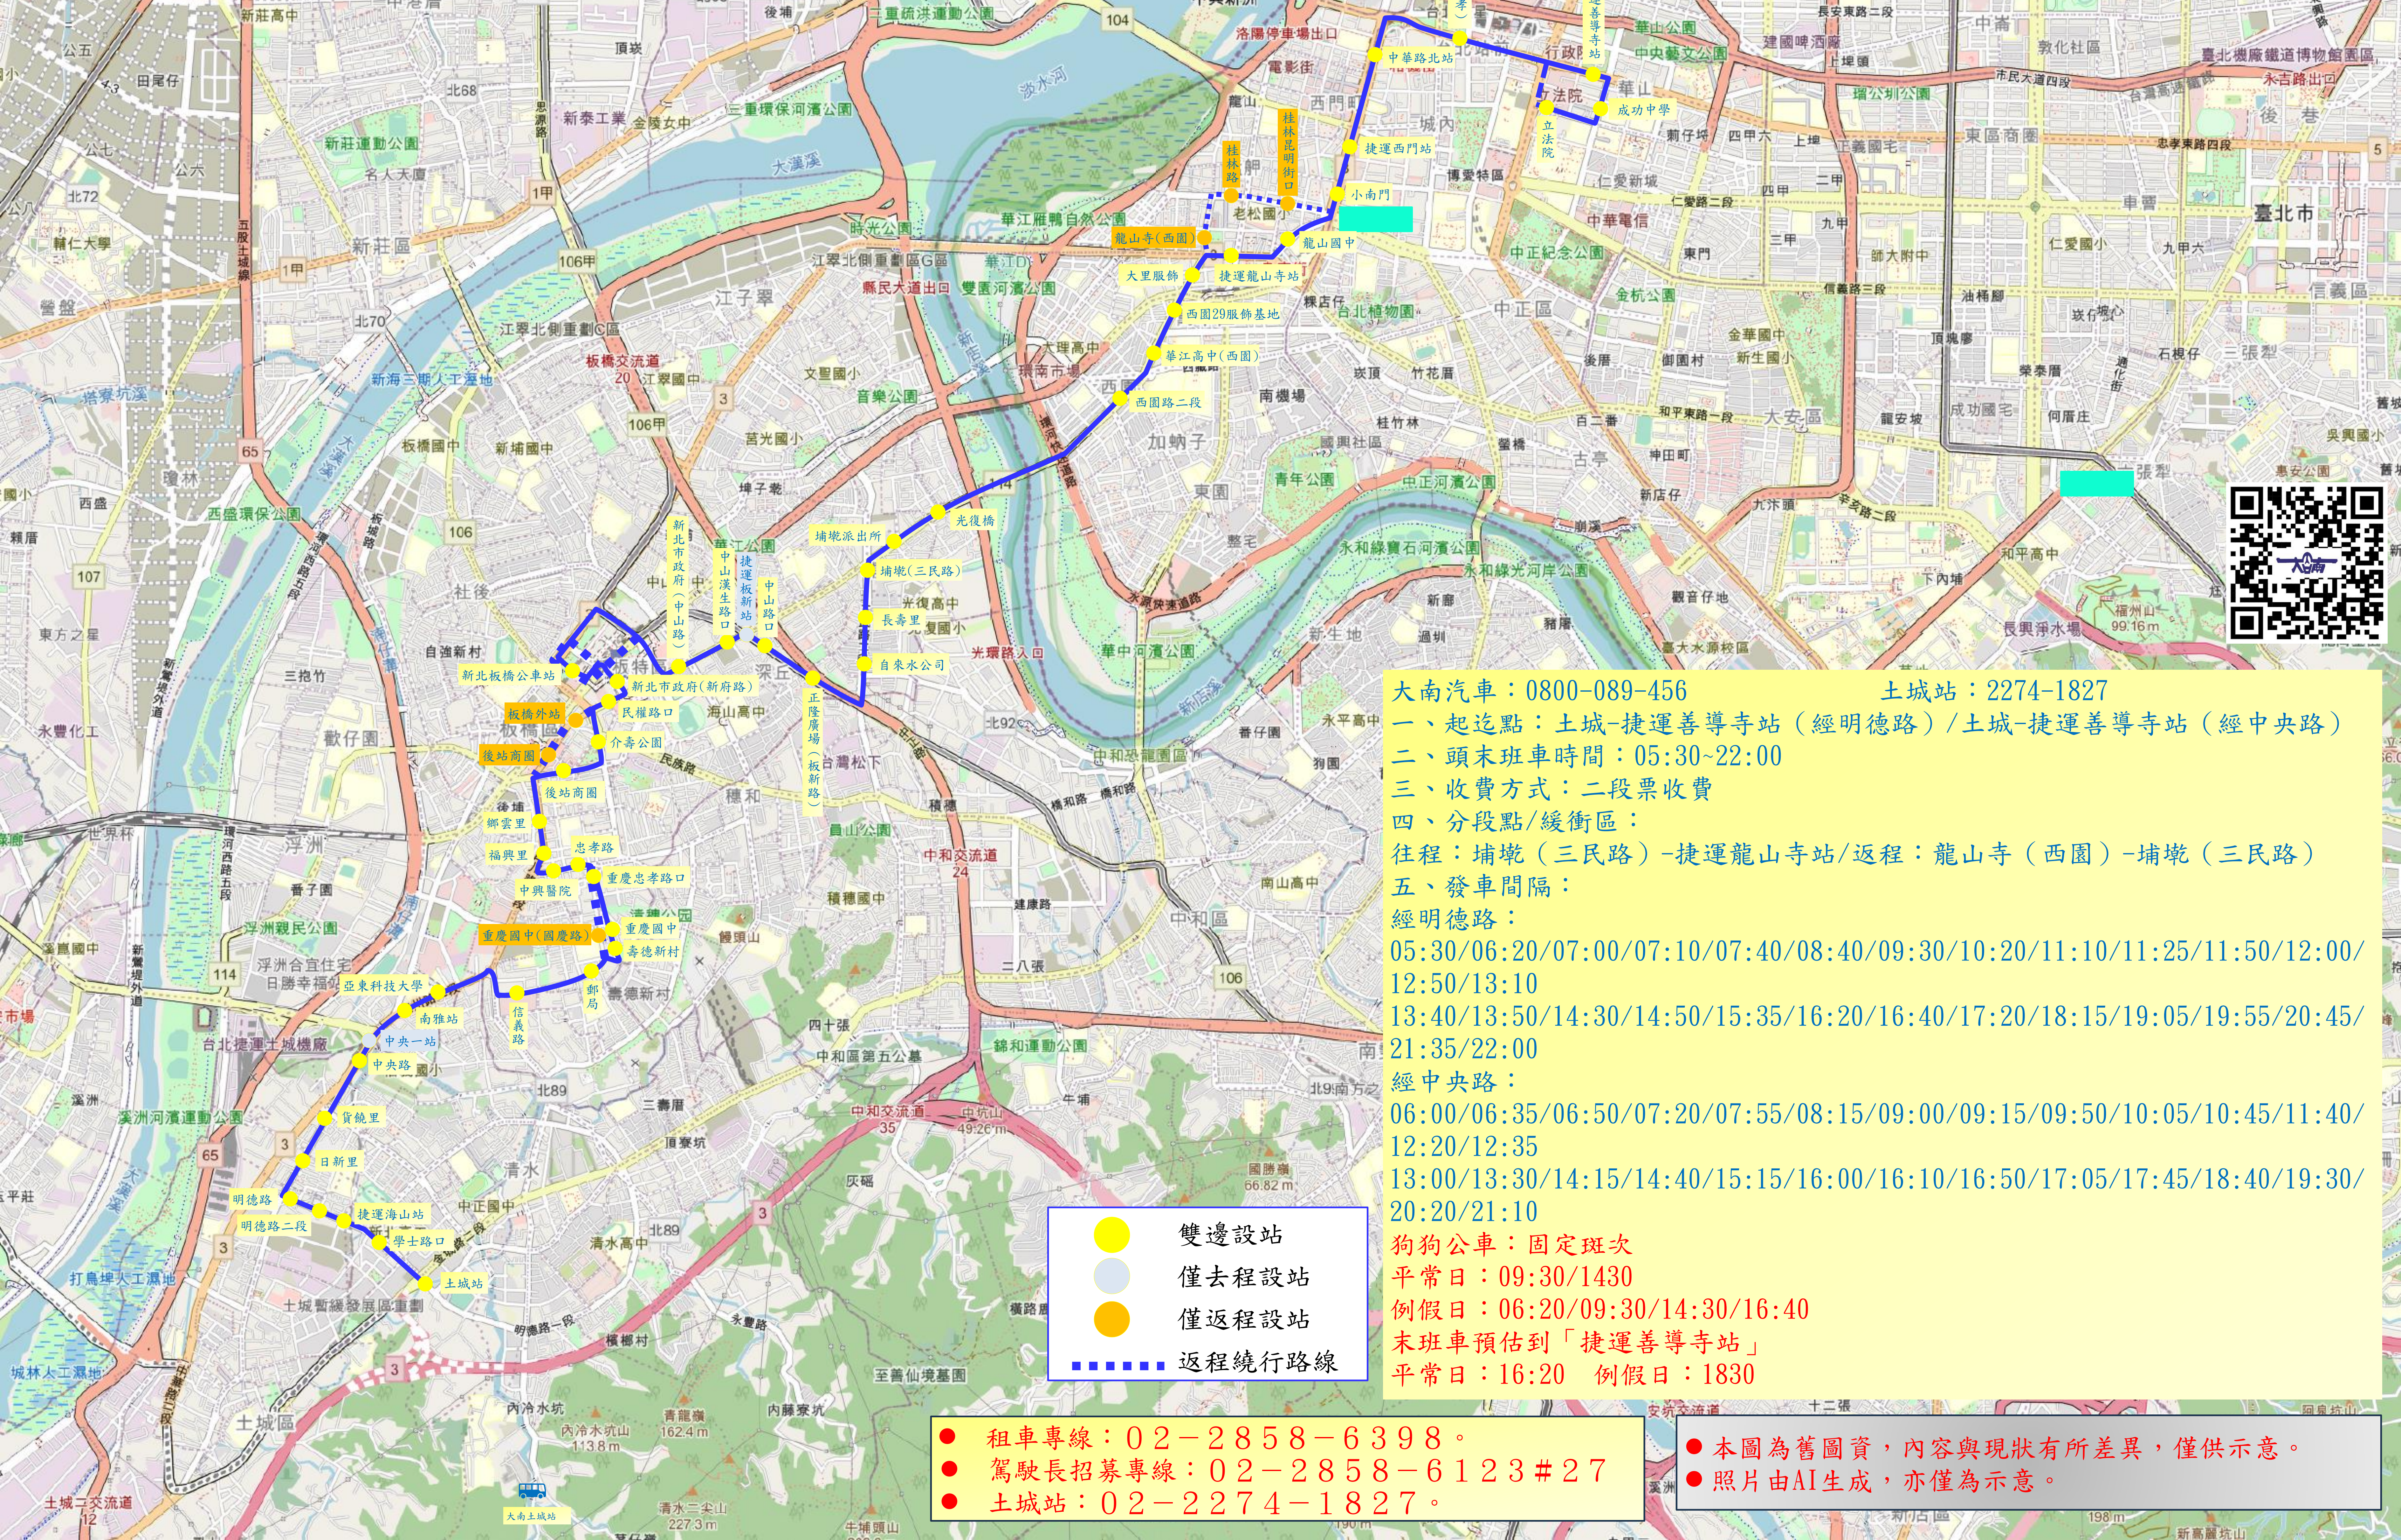

大南汽車 265 經明德路 (土城站-立法院)

265 區 (壽德新村-立法院)

行車路線示意圖 (虛線為回程路線)

大南汽車：0800-089-456
 土城站：2274-1827

一、起迄點：土城-捷運善導寺站 (經明德路) / 土城-捷運善導寺站 (經中央路)
 二、頭末班車時間：05:30~22:00
 三、收費方式：二段票收費
 四、分段點/緩衝區：
 往程：埔墘 (三民路)-捷運龍山寺站/返程：龍山寺 (西園)-埔墘 (三民路)
 五、發車間隔：
 經明德路：
 05:30/06:20/07:00/07:10/07:40/08:40/09:30/10:20/11:10/11:25/11:50/12:00/
 12:50/13:10
 13:40/13:50/14:30/14:50/15:35/16:20/16:40/17:20/18:15/19:05/19:55/20:45/
 21:35/22:00
 經中央路：
 06:00/06:35/06:50/07:20/07:55/08:15/09:00/09:15/09:50/10:05/10:45/11:40/
 12:20/12:35
 13:00/13:30/14:15/14:40/15:15/16:00/16:10/16:50/17:05/17:45/18:40/19:30/
 20:20/21:10
 狗狗公車：固定班次
 平常日：09:30/1430
 例假日：06:20/09:30/14:30/16:40
 末班車預估到「捷運善導寺站」
 平常日：16:20 例假日：1830

● 租車專線：02-2858-6398。
 ● 駕駛長招募專線：02-2858-6123#27
 ● 土城站：02-2274-1827。

● 本圖為舊圖資，內容與現狀有所差異，僅供示意。
 ● 照片由AI生成，亦僅為示意。