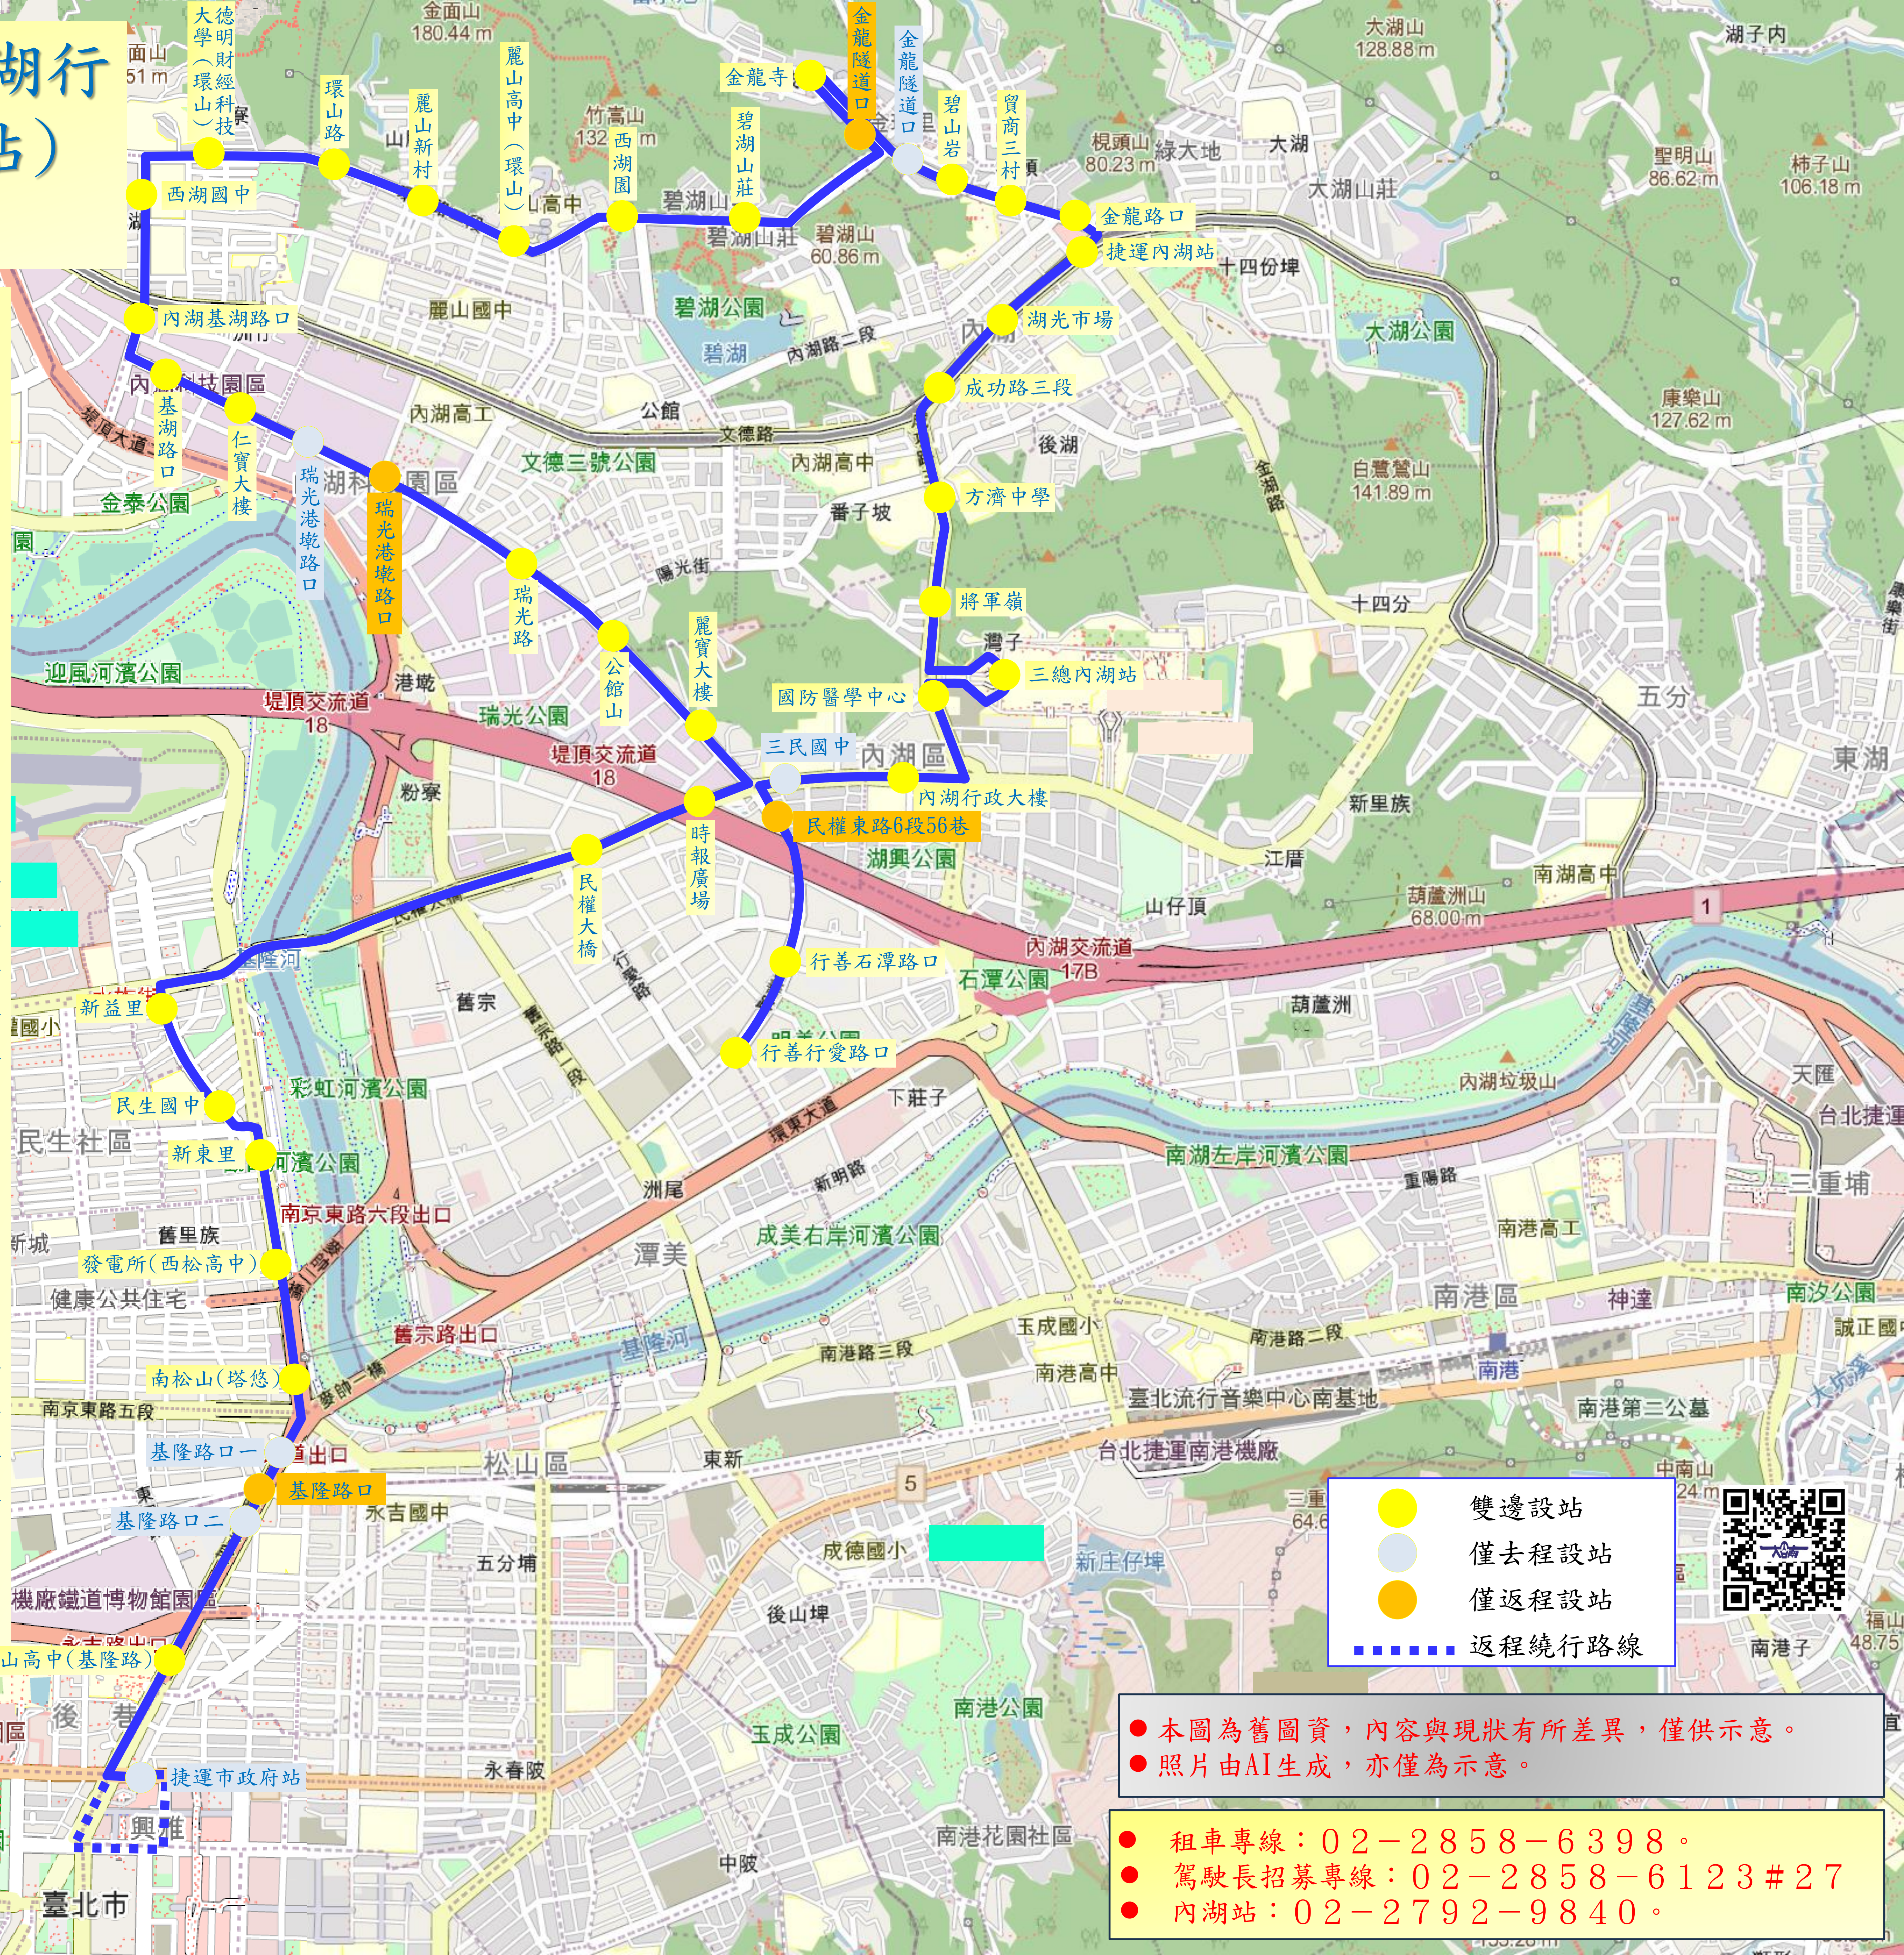

# 大南汽車藍27路線(內湖行政中心-捷運市政府站) 行車示意圖

大南汽車：0800-089-456

內湖站：2792-9840

藍27

一、起迄點：  
內湖行政中心(行善行愛路口)-捷運市政府站

二、頭末班車時間：

平日05:30~23:00

假日05:30~23:00

三、收費方式：一段票收費

四、發車間隔：

平日

藍27班表：

05:30/05:50/06:10/06:30/06:50/07:10/  
07:30/07:50/08:10/08:30/09:10/09:50/  
10:30/11:10/11:50/12:30/13:10/13:50/  
14:30/15:10/15:50/16:30/16:50/17:10/  
17:30/18:00/18:30/19:00/19:30/20:00/  
21:00/22:00/23:00

0800~2130駛入三總院區，其餘時間停靠  
院區外站牌

假日

藍27班表：

05:30/06:00/06:30/07:00/07:30/08:00/  
08:30/09:00/09:30/10:00/10:30/11:00/  
11:45/12:30/13:15/14:00/14:45/15:30/  
16:15/17:00/17:45/18:30/19:15/20:00/  
20:45/21:30/22:15/23:00

08:00~21:30駛入三總院區，其餘時間停  
靠院區外站牌

- 雙邊設站
- 僅去程設站
- 僅返程設站
- ▬▬▬▬ 返程繞行路線

● 本圖為舊圖資，內容與現狀有所差異，僅供示意。  
● 照片由AI生成，亦僅為示意。

● 租車專線：02-2858-6398。  
● 駕駛長招募專線：02-2858-6123#27  
● 內湖站：02-2792-9840。