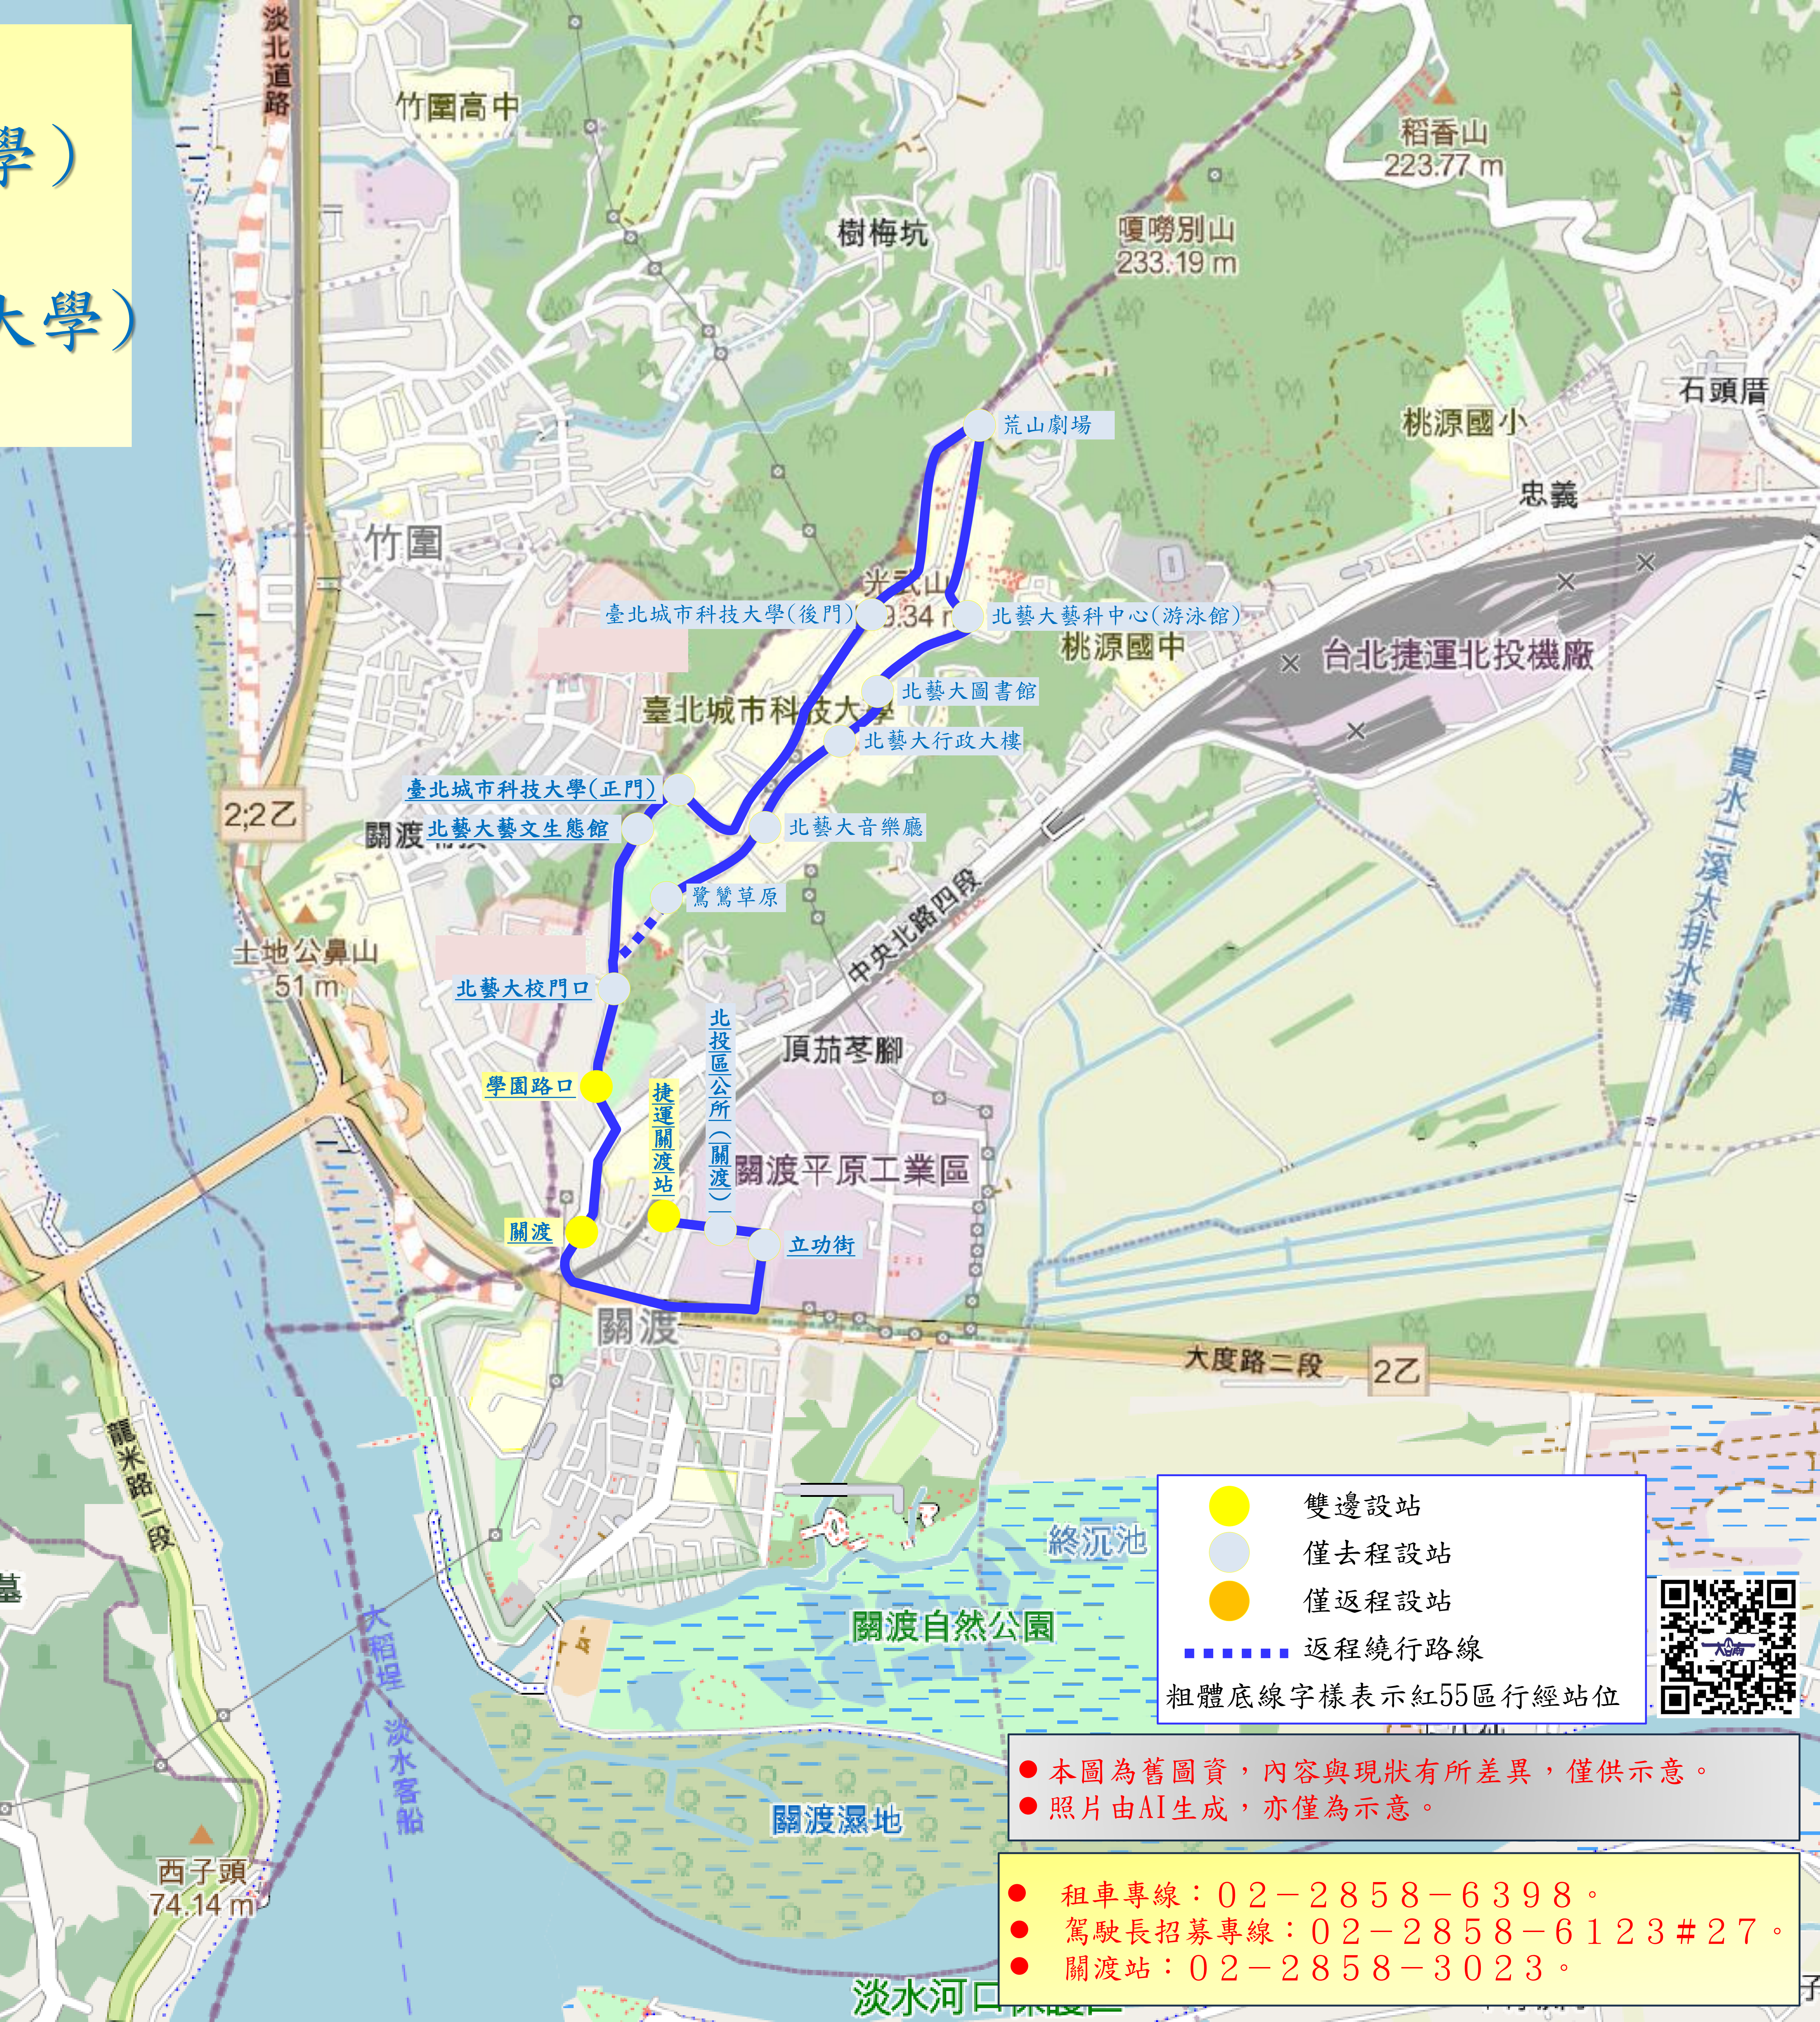

# 大南汽車紅55路線 (捷運關渡站-臺北藝術大學) 紅55區 (捷運關渡站-臺北城市科技大學) 行車示意圖

大南汽車：0800-089-456      關渡站：2858-3023

**紅55**  
 一、起迄點：捷運關渡站-臺北藝術大學  
 二、頭末班車時間：平日07:00~19:00 假日08:00~19:00  
 三、收費方式：一段票收費  
 四、發車間隔：  
 平日  
 班表：  
 07:00/07:30/08:10/08:50/09:30/10:10/13:10/14:00/14:50/  
 15:40/16:30/17:20/18:10/19:00  
 假日  
 班表：  
 08:00/08:40/09:20/10:00/13:30/14:10/14:50/15:30/16:20/  
 17:10/18:00/19:00

**紅55區**  
 一、起迄點：捷運關渡站-臺北城市科技大學  
 二、頭末班車時間：平日07:20~18:30 假日停駛  
 三、收費方式：一段票收費  
 四、發車間隔：  
 平日班表：  
 07:20/07:40/08:00/08:20/08:40/09:00/14:30/14:50/15:10/  
 15:30/15:50/16:10/16:30/16:50/17:10/17:30/18:00/18:30  
 假日停駛

- 雙邊設站
- 僅去程設站
- 僅返程設站
- - - - - 返程繞行路線

粗體底線字樣表示紅55區行經站位

- 本圖為舊圖資，內容與現狀有所差異，僅供示意。
- 照片由AI生成，亦僅為示意。
- 租車專線：02-2858-6398。
- 駕駛長招募專線：02-2858-6123#27。
- 關渡站：02-2858-3023。