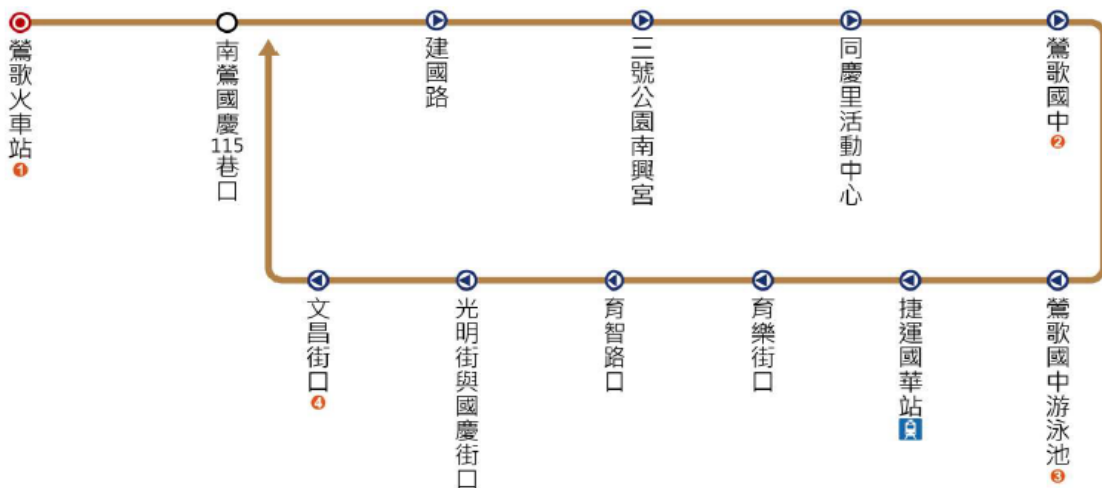

公告

因應 115 年 6 月 30 日
捷運三鶯線通車，本公司
新闢市區公車路線「三鶯 1
線」，歡迎民眾多加利用。

大南汽車：0800-089-456 土城站：2274-1827

三鶯1線

- 起迄點：鶯歌火車站-鶯歌火車站(Yingge Rail Sta- Yingge Rail Sta)
- 頭末班車時間(Hours of Operation)：平常日：06:00~23:00 / 例假日：10:00~20:00
- 收費方式(Fare Zones)：一段票收費(1X)
- 發車間隔(Headway)：(mins)
平常日(Weekdays)：尖峰(Peak)：10-15分 / 離峰(Off-Peak)：20-30分
例假日(Weekends)：30分

圖例說明：
● 起迄點
○ 雙邊設站
● 去程單邊設站
○ 返程單邊設站

● Yingge Rail Sta.
● Yingge Junior High School

● Yingge Junior High School Swimming Pool
● Wenchang St. Entrance

1141215

大南汽車公司敬啟